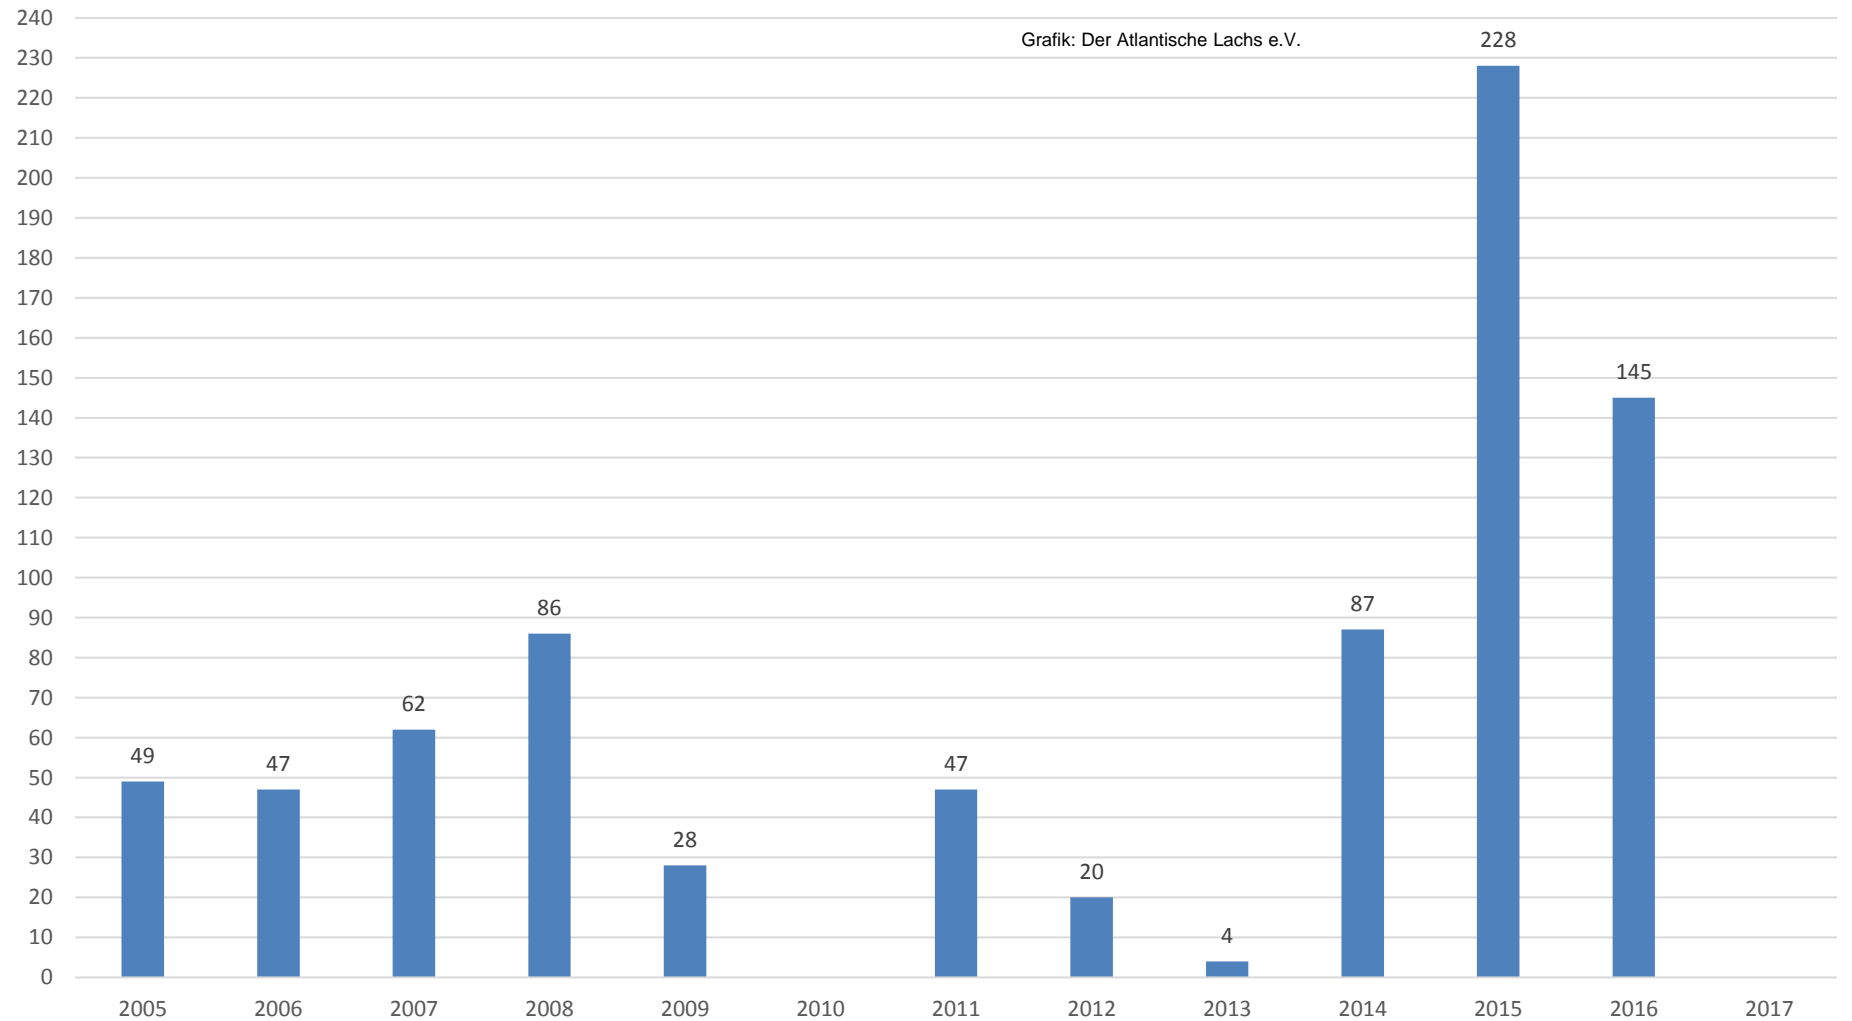

## Lachsrückkehrer Iffezheim ab 2005

Für 2010 liegen dem Lachsverein keine Daten vor;  
2013 war der Fischaufstieg von April bis Oktober außer  
Betrieb