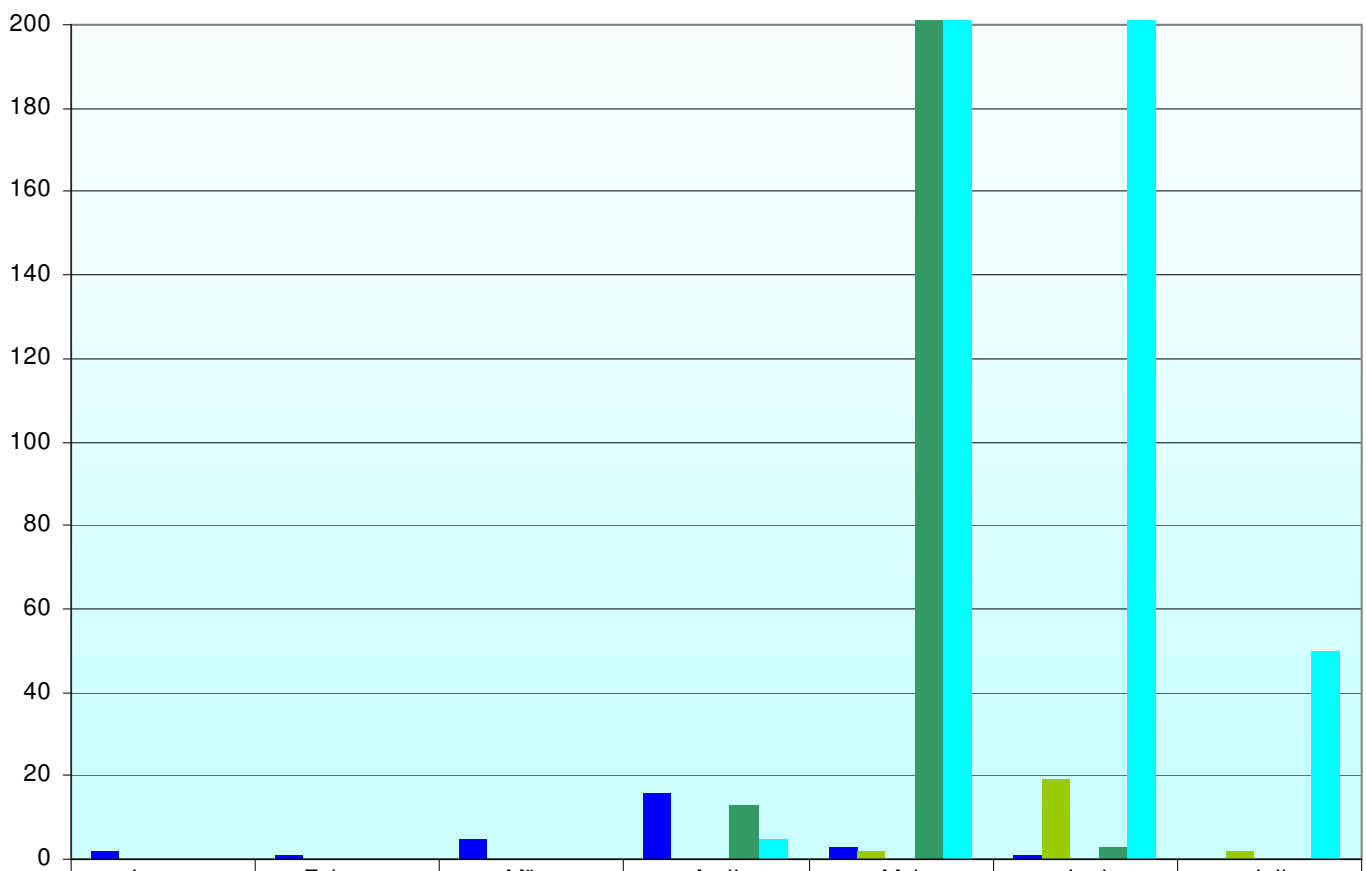

# Langdistanzwanderer Fischpass Iffezheim vom 1. Januar bis 2. Juli 2009

Grafik: Der Atlantische Lachs e.V.

	Januar	Februar	März	April	Mai	Juni	Juli
<span style="color: blue;">■</span> Lachs	2	1	5	16	3	1	0
<span style="color: yellow;">■</span> Meerforelle	0	0	0	0	2	19	2
<span style="color: orange;">■</span> Maifisch	0	0	0	0	0	0	0
<span style="color: green;">■</span> Meerneunauge	0	0	0	13	209	3	0
<span style="color: cyan;">■</span> Aal	0	0	0	5	1508	4899	50