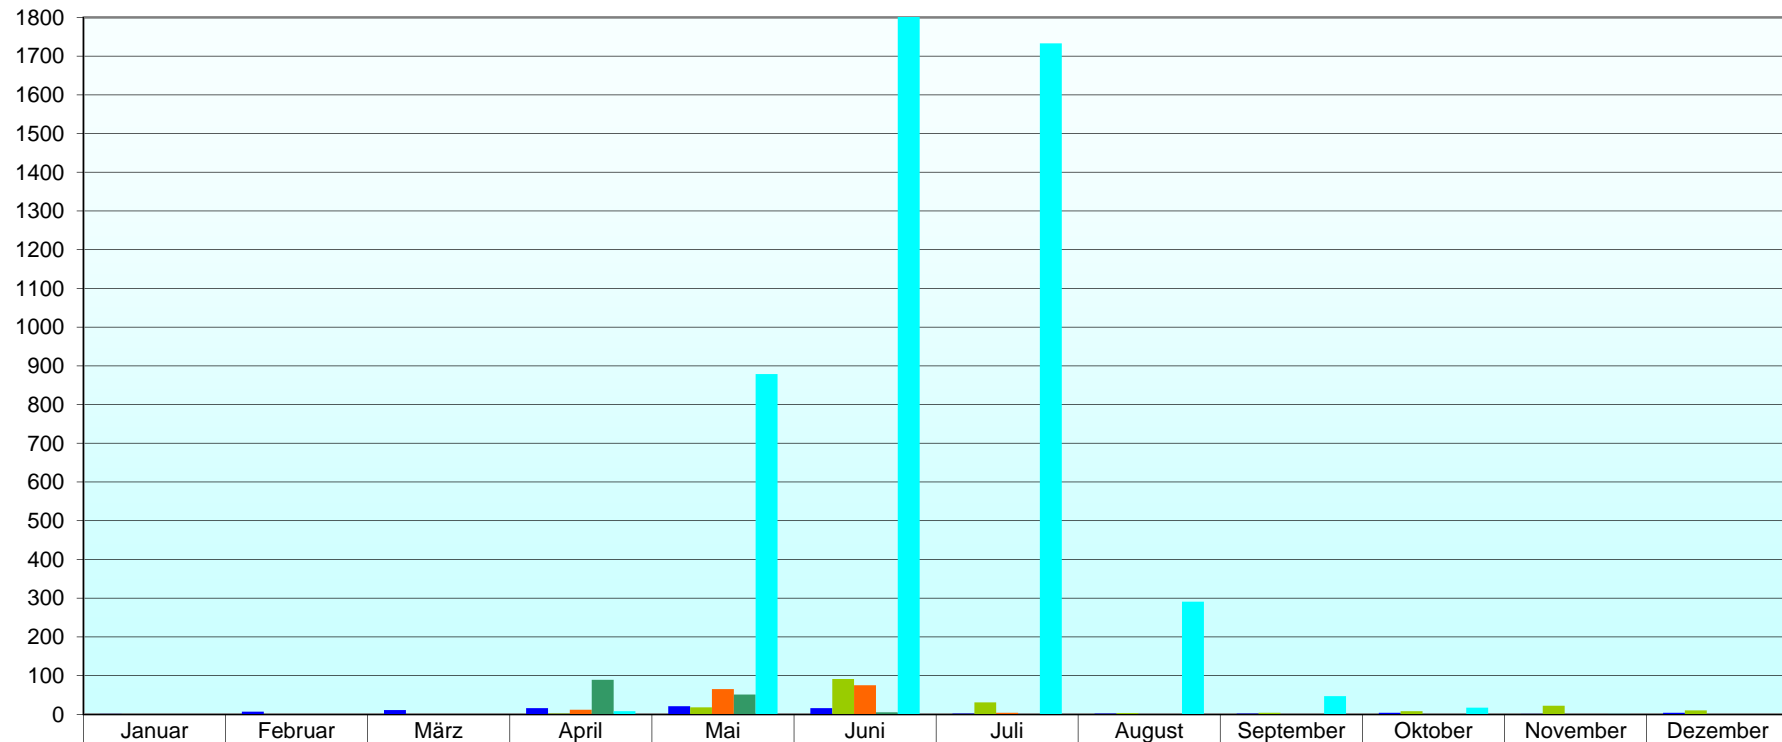

Langdistanzwanderer Fischpass Iffezheim vom 1. Januar bis 31. Dezember 2014

- Lachs
- Meerforelle
- Maifisch
- Meerneunauge
- Aal

	Januar	Februar	März	April	Mai	Juni	Juli	August	September	Oktober	November	Dezember
■ Lachs	1	7	11	16	21	16	2	2	2	4	1	4
■ Meerforelle	0	0	0	2	18	91	31	3	4	8	22	10
■ Maifisch	0	0	0	12	65	75	4	0	0	0	0	0
■ Meerneunauge	0	0	0	89	51	5	0	0	0	0	0	0
■ Aal	0	0	0	8	879	3825	1733	291	47	17	1	0