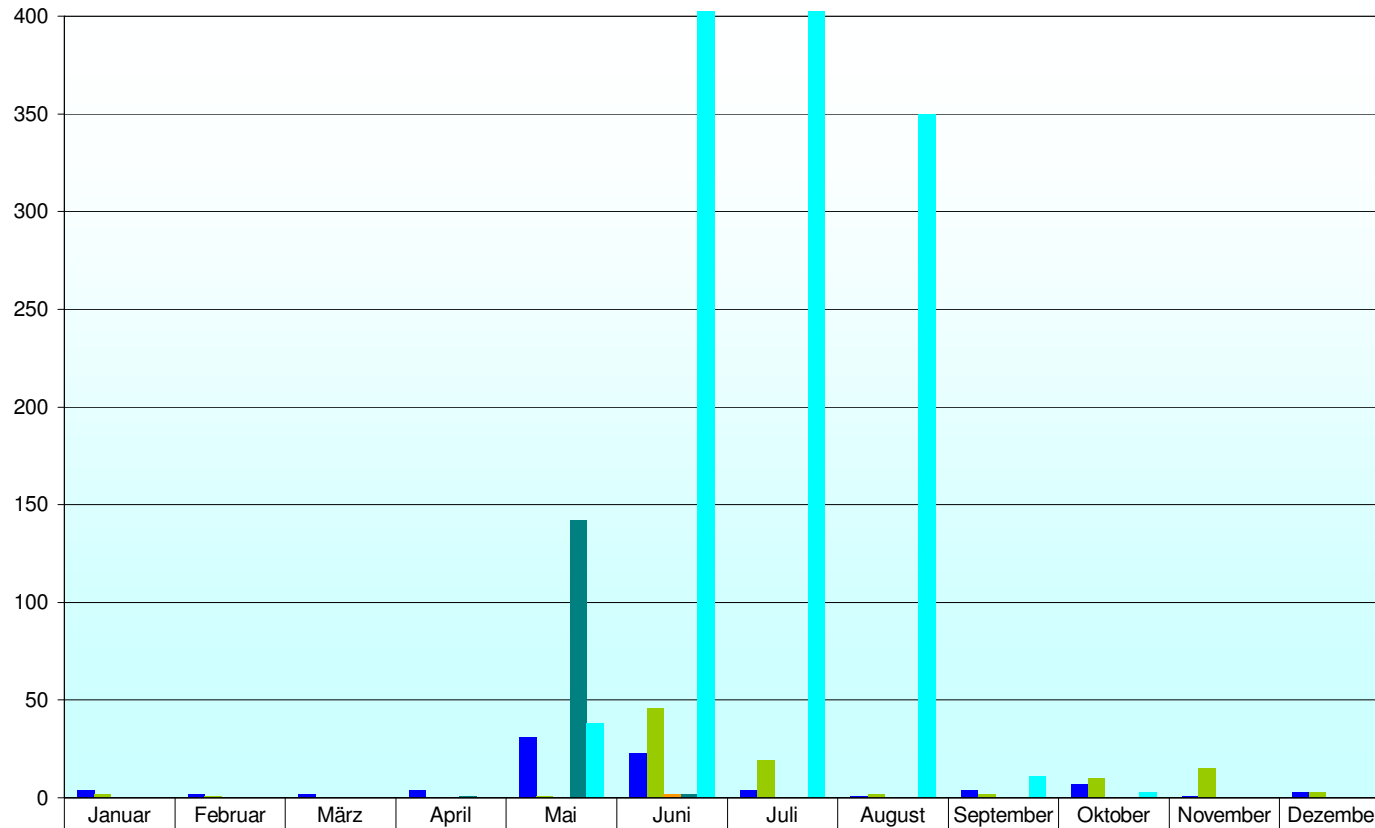

Langdistanzwanderer Fischpass Iffezheim vom 1. Januar bis 31. Dezember 2008

Grafik: Der Atlantische Lachs e.V.

- Lachs
- Meerforelle
- Maifisch
- Meerneunauge
- Aal

	Januar	Februar	März	April	Mai	Juni	Juli	August	September	Oktober	November	Dezember
■ Lachs	4	2	2	4	31	23	4	1	4	7	1	3
■ Meerforelle	2	1	0	0	1	46	19	2	2	10	15	3
■ Maifisch	0	0	0	0	0	2	0	0	0	0	0	0
■ Meerneunauge	0	0	0	1	142	2	0	0	0	0	0	0
■ Aal	0	0	0	0	38	6823	5654	350	11	3	0	0