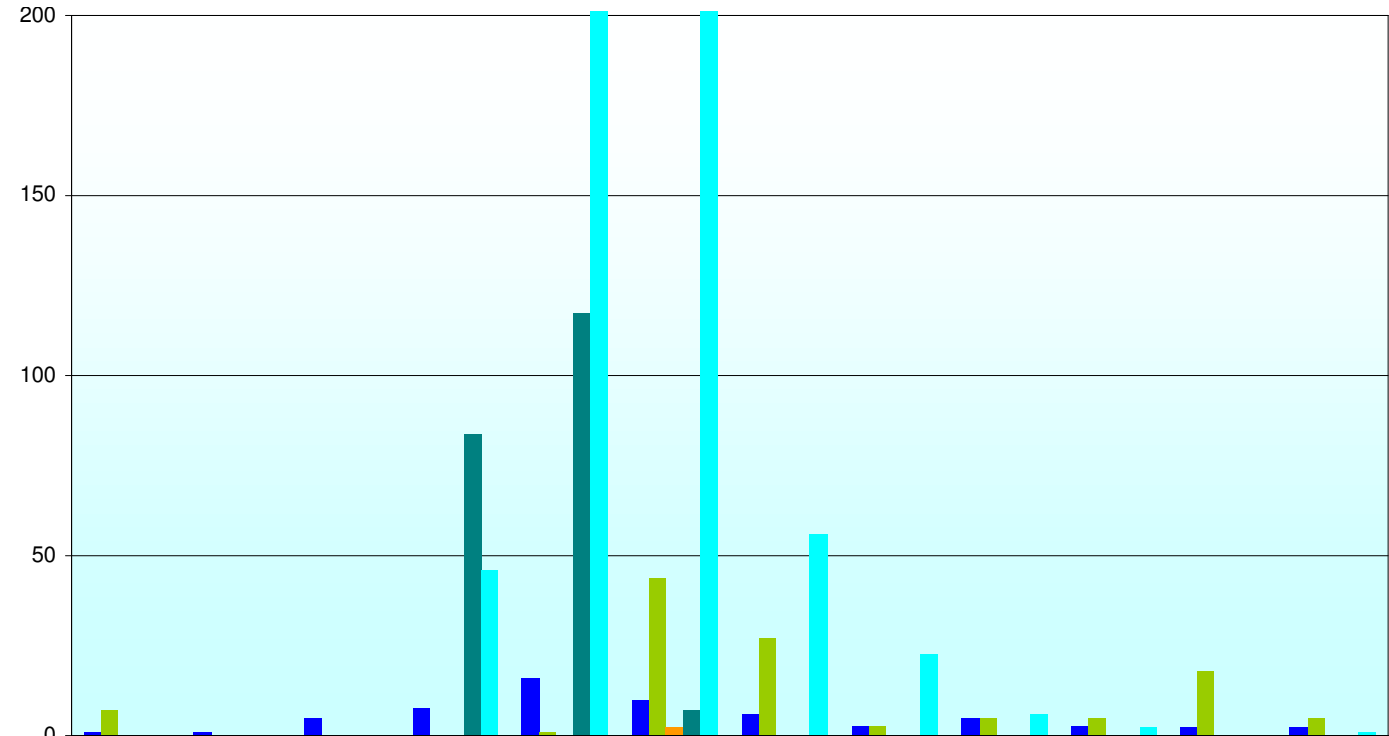

Langdistanzwanderer Fischpass Iffezheim vom 1. Januar bis 31. Dezember 2007

Grafik: Der Atlantische Lachs e.V.

- Lachs
- Meerforelle
- Maifisch
- Meerneunauge
- Aal

	Januar	Februar	März	April	Mai	Juni	Juli	August	September	Oktober	November	Dezember
■ Lachs	1	1	5	8	16	10	6	3	5	3	2	2
■ Meerforelle	7	0	0	0	1	44	27	3	5	5	18	5
■ Maifisch	0	0	0	0	0	2	0	0	0	0	0	0
■ Meerneunauge	0	0	0	84	117	7	0	0	0	0	0	0
■ Aal	0	0	0	46	708	576	56	23	6	2	0	1