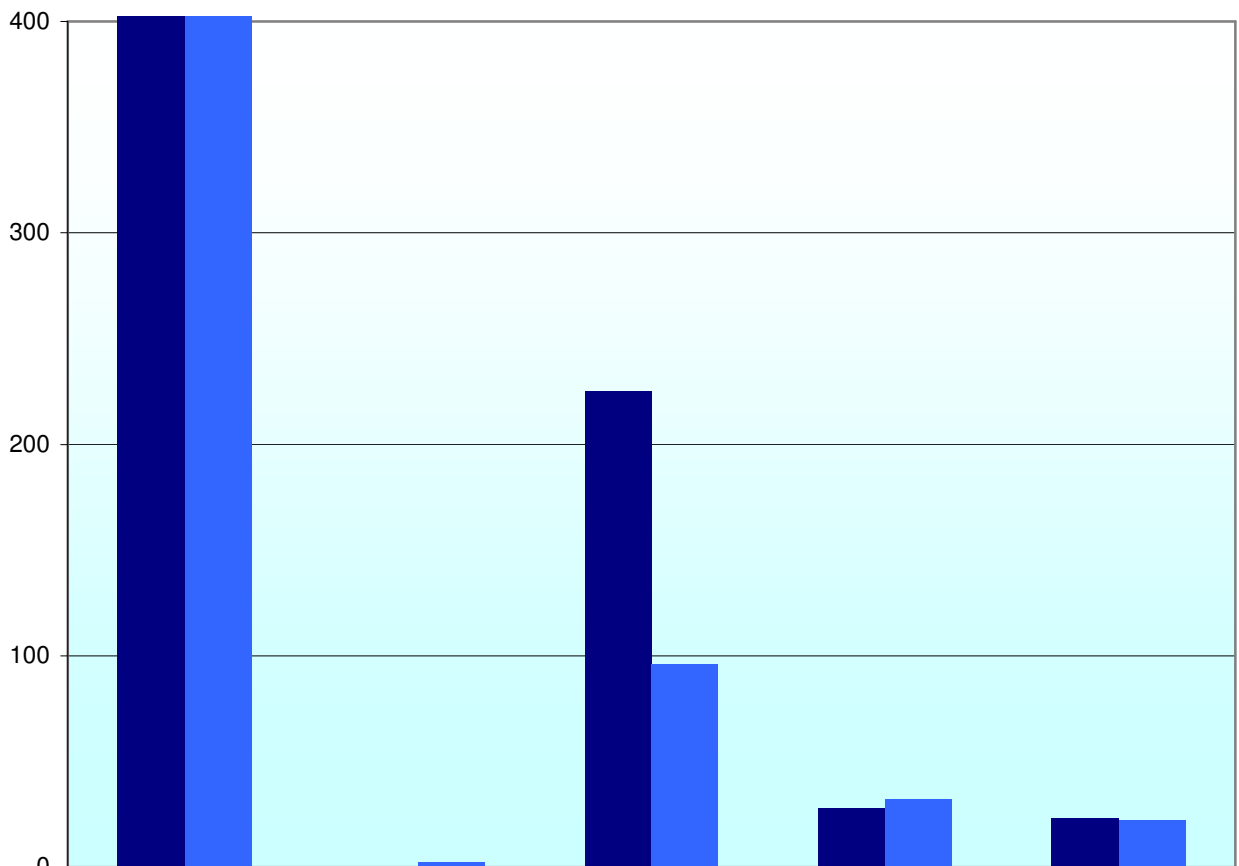

Langdistanzwanderfische an den Fischpässen Iffezheim / Gamsheim vom 1. Januar 2009 bis 2. Juli 2009

Grafik: Der Atlantische Lachs e.V.

	Aal	Maifisch	Meerneunauge	Lachs	Meerforelle
■ Iffezheim	6462	0	225	28	23
■ Gamsheim	10199	2	96	32	22