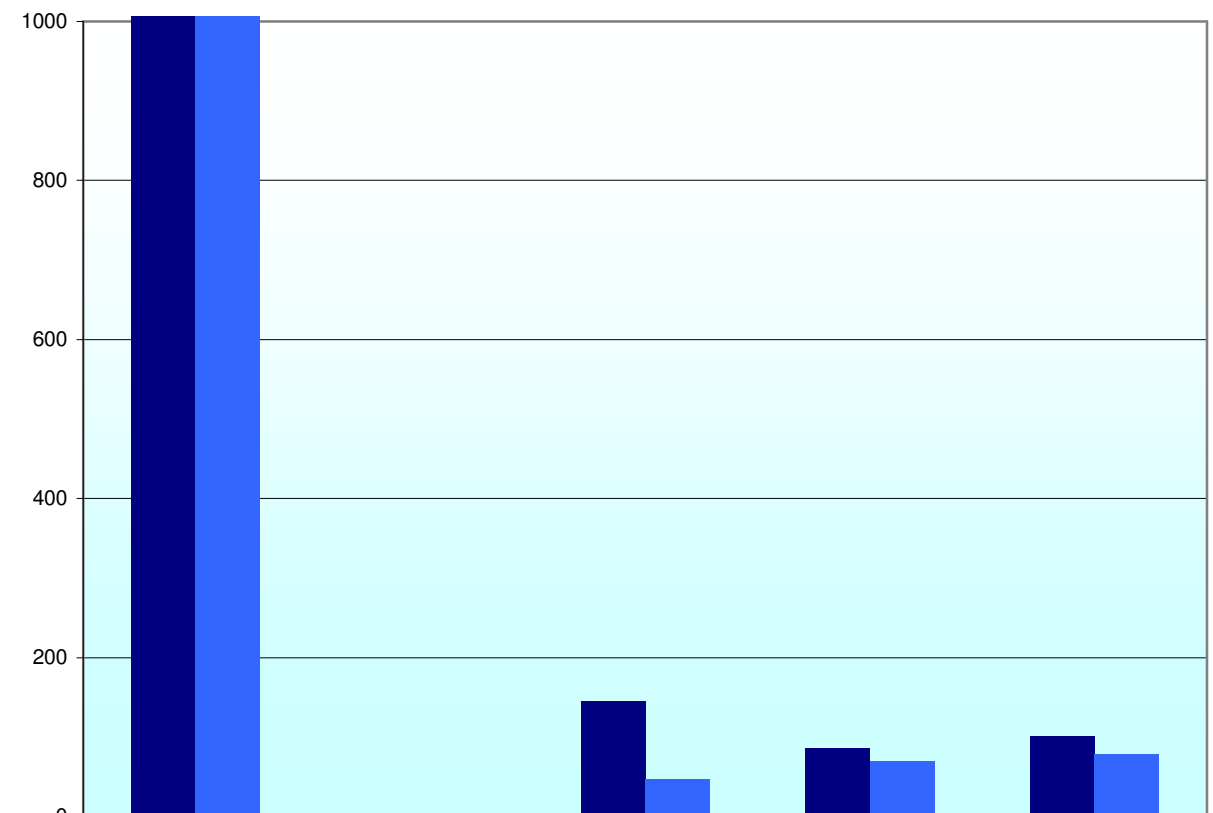

# Langdistanzwanderfische an den Fischpässen Iffezheim / Gamsheim vom 1. Januar 2008 bis 31. Dezember 2008

Grafik: Der Atlantische Lachs e.V.

■ Iffezheim  
■ Gamsheim

	Aal	Maifisch	Meerneunauge	Lachs	Meerforelle
■ Iffezheim	12886	2	145	86	101
■ Gamsheim	22893	0	47	70	78