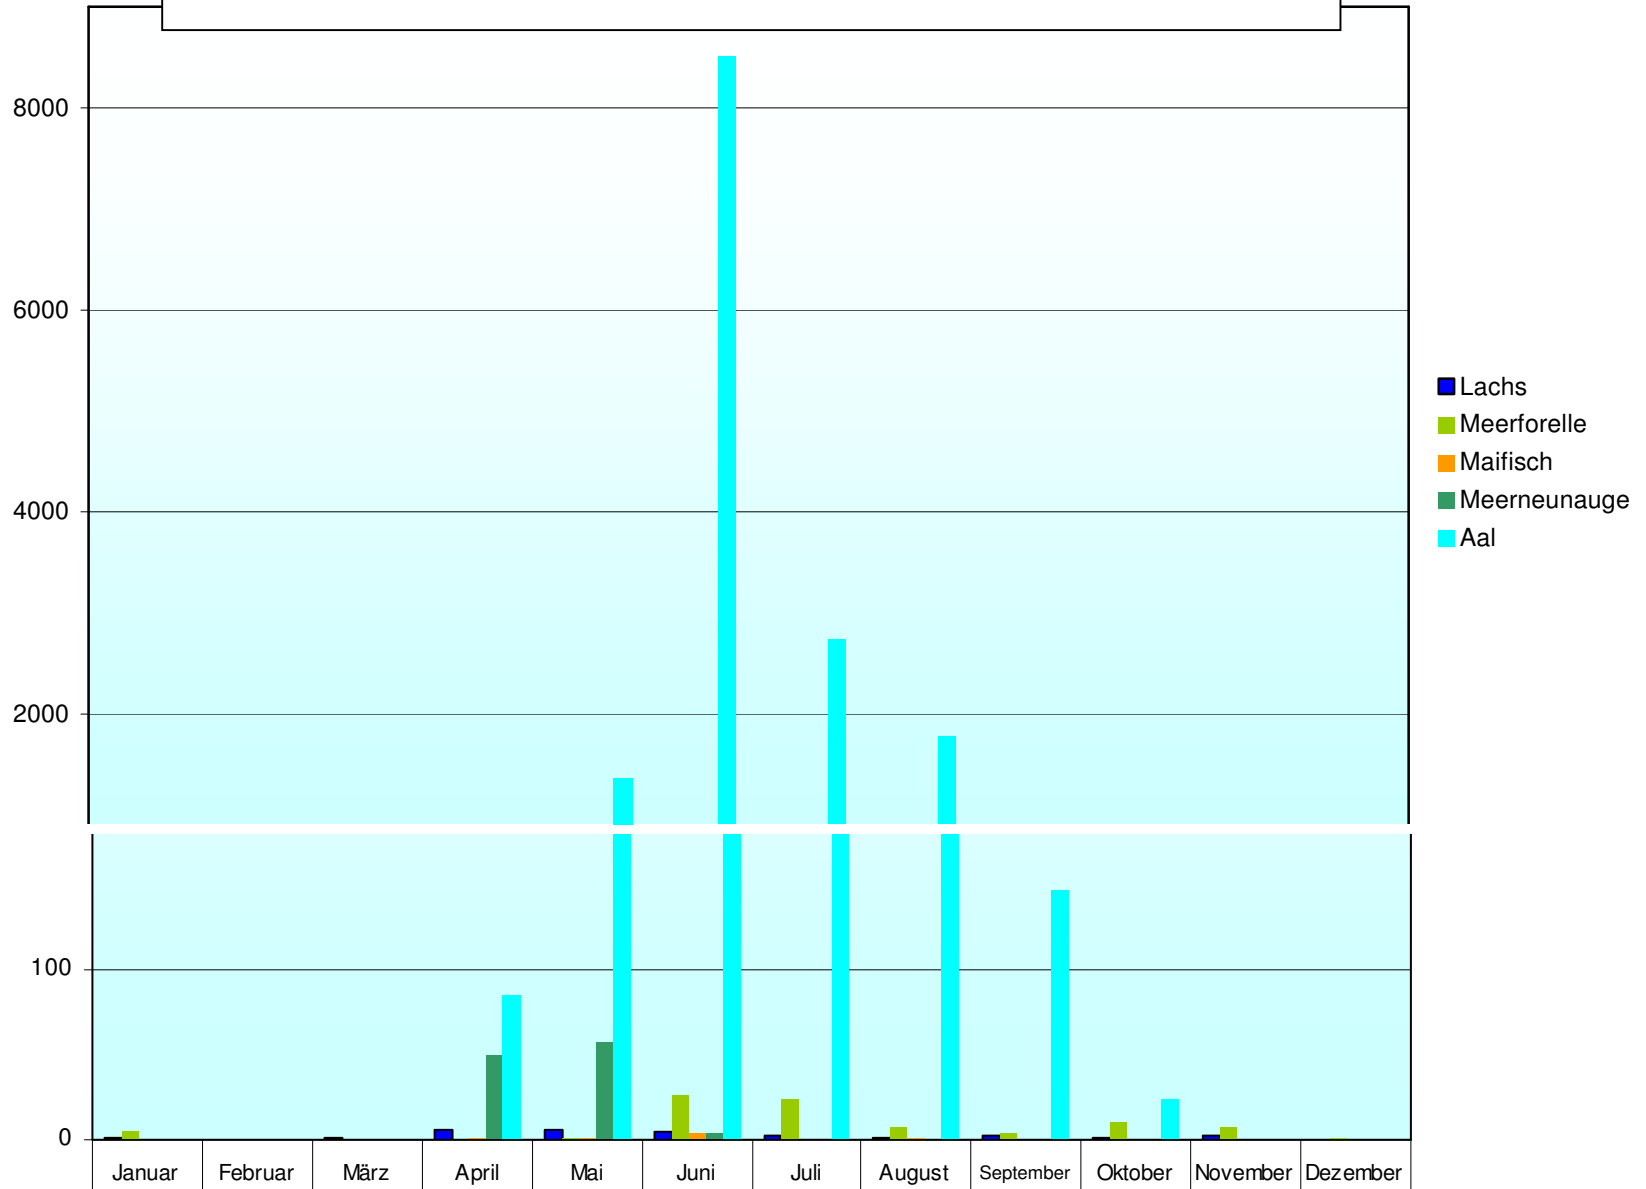

Langdistanzwanderfische Gamsheim 1. Januar 2007 bis 3. Dezember 2007

	Januar	Februar	März	April	Mai	Juni	Juli	August	September	Oktober	November	Dezember
Lachs	1	0	1	6	6	5	2	1	2	1	2	0
Meerforelle	5	0	0	0	1	26	24	7	3	11	7	1
Maifisch	0	0	0	1	1	3	0	1	0	0	0	0
Meerneunauge	0	0	0	49	58	3	0	0	0	0	0	0
Aal	0	0	0	85	841	8512	2742	1784	147	24	0	0